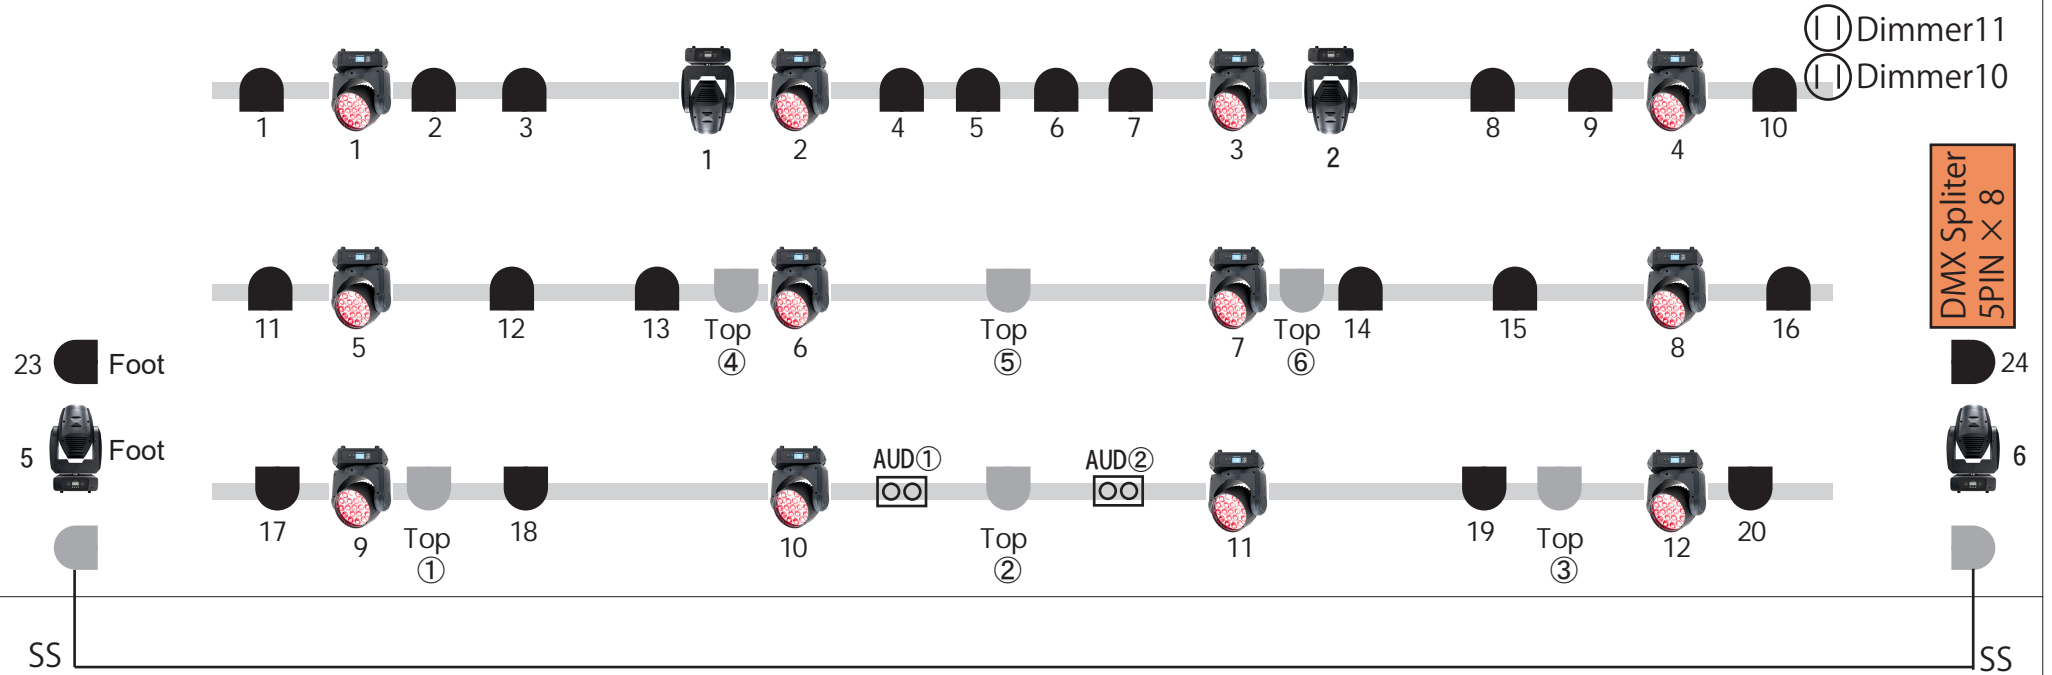

STAGE BACK WALL

STAGE

FLOOR

各ボタン昇降可
2022.10.15仕込み図