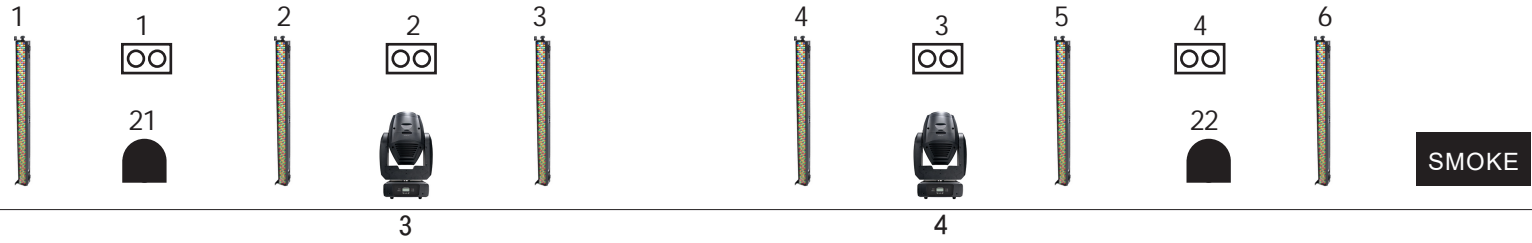

STAGE BACK WALL

STAGE

FLOOR

各ボタン昇降可
2022.10.15仕込み図